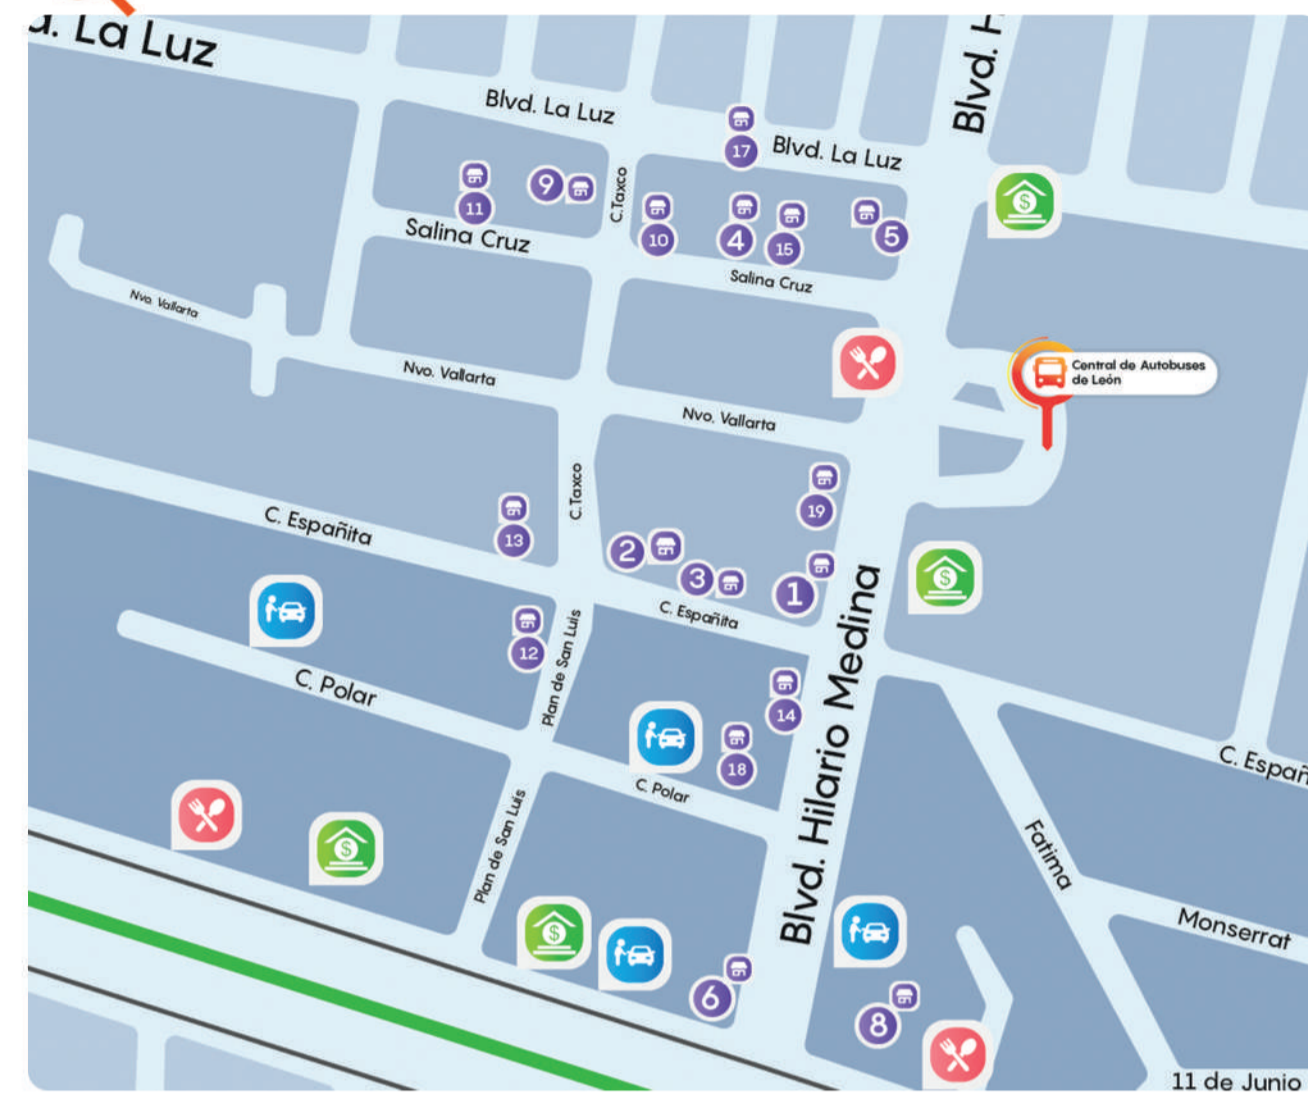

### Plazas y Centros Comerciales Zona Piel

- 1 Plaza Manely
- 2 Plaza Mercapiel
- 3 Plaza California
- 4 Plaza Metropolitana
- 5 Plaza 503
- 6 Plaza Piel Centro Comercial
- 7 Plaza Calzar y Vestir
- 8 Plaza del Zapato
- 9 Plaza CTM
- 10 Plaza San Crispín
- 11 Plaza Salina Cruz
- 12 Plaza de la Bolsa
- 13 Plaza Granaditas
- 14 Central Plaza
- 15 Centro Comercial León
- 16 Pasaje Nueva York
- 17 Tianguis Olga y Verónica
- 18 Plaza Polar
- 19 Pasaje Antonios

### Mapa Turístico

#### Simbología

- Plazas / Centros Comerciales
- Hoteles
- Restaurantes / Bar
- Estacionamientos
- Bancos / Cajeros