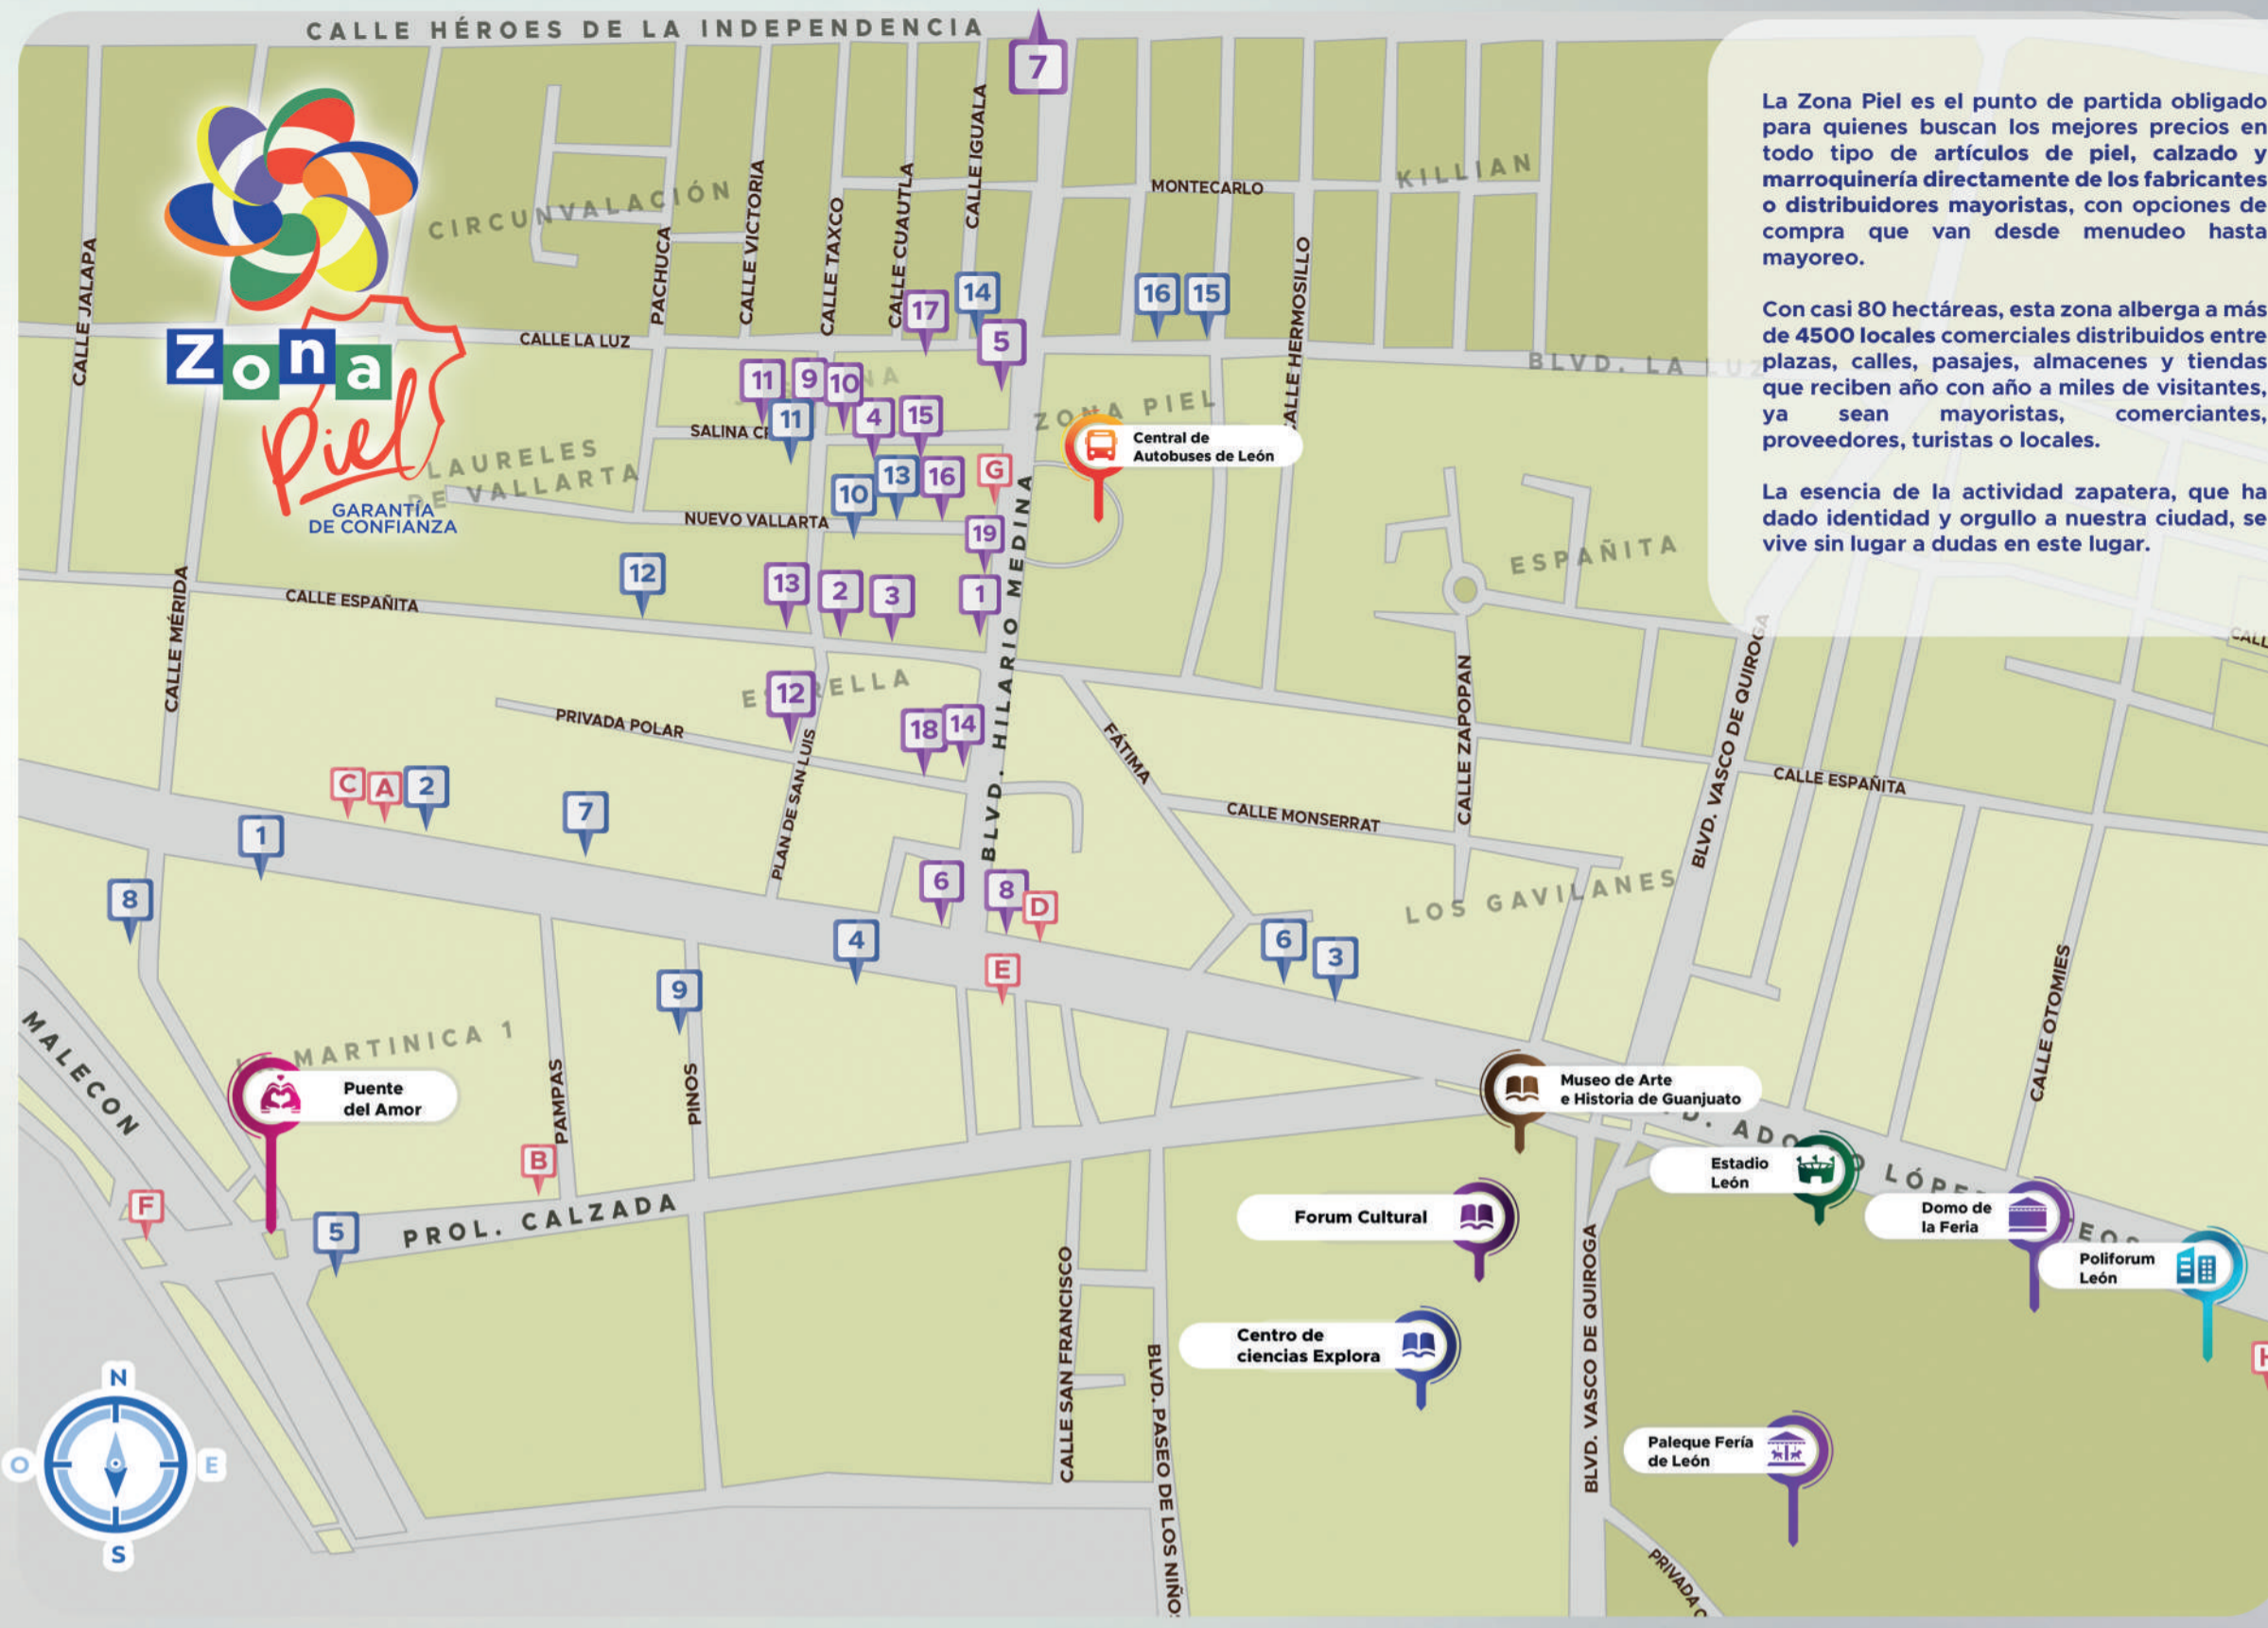

## Restaurantes

A	Macomeno	477 637 2062
B	Gaucha Tradicional	477 763 0666
C	Deligo	477 714 3354
D	El Braserío	477 246 2720
E	La Estancia Argentina	477 125 8282
F	Restaurante Miramar	477 716 9440
G	Restaurante Frontera	477 763 1921
H	Carnes en su Jugo de la Torre	477 771 9502
I	Panteón Taurino	477 713 4969
J	La Casona del Arco	477 390 9456
K	Rufina Mezcalería	479 230 7524
L	Eiki	477 714 0444
M	Estación Madero	477 698 6693
N	La Corteza	477 311 6068
O	Restaurante del Hotel León	477 714 1050
P	El Acuario	477 714 0059
Q	Churrería Las Duyas	477 265 5095
R	Basta Pasta	4778 53 8445
S	Merendero Madero	477 578 2051
T	Antojo Premium	477 688 9930

### Plazas y Centros Comerciales Zona Piel

- 1 Plaza Manely
- 2 Plaza Mercapiel
- 3 Plaza California
- 4 Plaza Metropolitana
- 5 Plaza 503
- 6 Plaza Piel Centro Comercial
- 7 Plaza Calzar y Vestir
- 8 Plaza del Zapato
- 9 Plaza CTM
- 10 Plaza San Crispín
- 11 Plaza Salina Cruz
- 12 Plaza de la Bolsa
- 13 Plaza Granaditas
- 14 Central Plaza
- 15 Centro Comercial León
- 16 Pasaje Nueva York
- 17 Tianguis Olga y Verónica
- 18 Plaza Polar
- 19 Pasaje Antonios

### Mapa Turístico

#### Simbología

- Plazas / Centros Comerciales
- Hoteles
- Restaurantes / Bar
- Estacionamientos
- Bancos / Cajeros